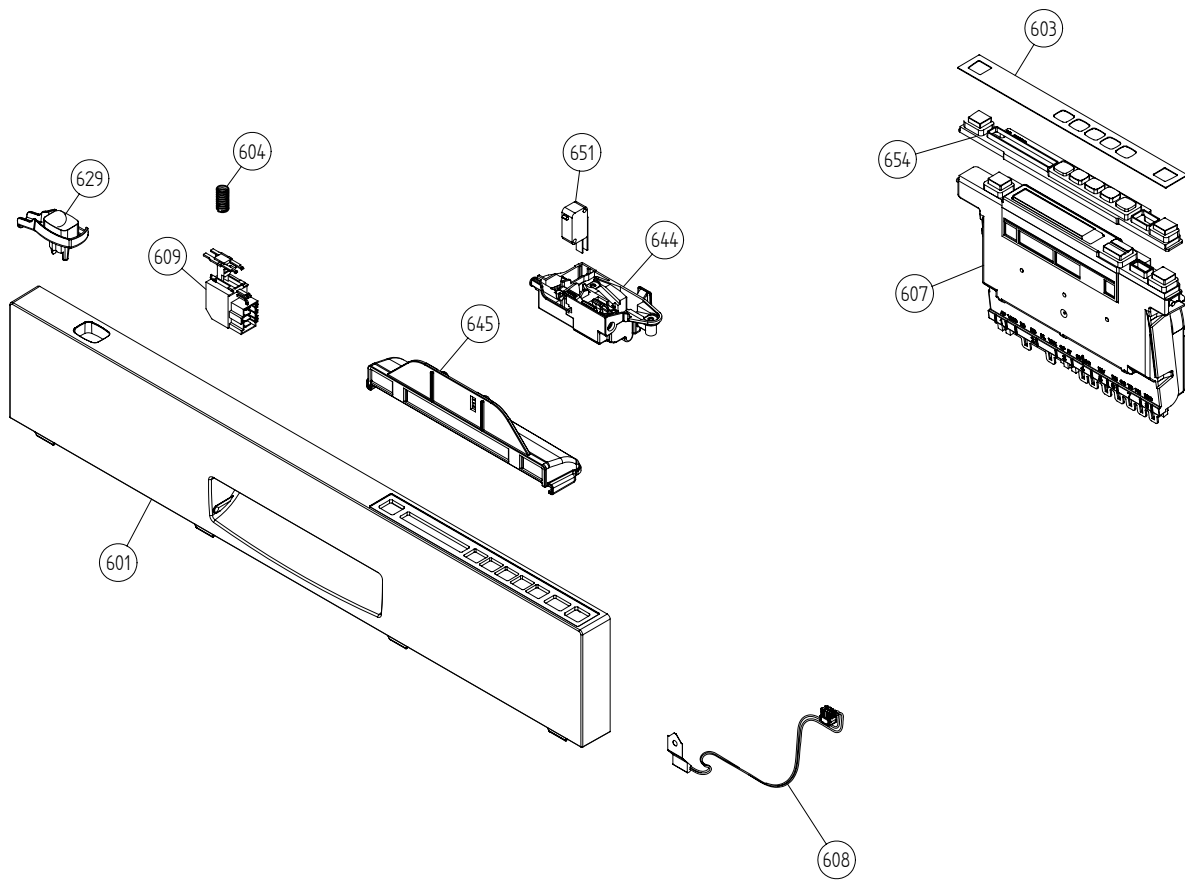

Control Panel and related parts

ASKO, D3232 Encore US - Titanium FI #1073232276 (DW20.4)

Pos	Spare part No.	Description	Qty	Comment
601	8078424-81-UL	Control panel 3232	1	
602	8078192	Program info label US/AU	1 St	
602	8078207	Program info label USFR	1	
602	8078313	Program info label US ES	1	
603	8078865	DECOR PLATE ASKO 343T/FI GRAP.	1 St	
603	8075001	DECOR PLATE/2 ASKO 345T/FI GRA	1	
604	8074277	SPRING MAIN SWITCH	1 Pc's	
607	8801303	CONTROL.UNIT DW 20.4 DUO USA	1	
608	8073788	Thermistor	1 Pc's	
608-a	8076839	thermistor spacer	1 Pc's	
609	8073782	MAIN PUSH SWITCH	1 Pc's	
614	8075736	cablE set	1 Pc's	
616	8075735	CABLE SET FLOW & PRESSURE	1 Pc's	
618	8075738	cablE set power	1 Pc's	
620	8075730	cablE set fan	1 Pc's	
622	8075731	CABLE SET DRAIN	1 Pc's	
629	8075078-81	Push Button Main Switch Graphi	1 Pc's	
644	8073670	Lock Complete Integrated	1 Pc's	
645	8073666	HANDLE INTEGRATED LOCK	1 Pc's	
645-a	8072439	Bolt Tension Strap W600s	2 Pc's	
651	8073836	MICROSWITCH DOOR	0 Pc's	
654	8075722-81	Pushbuttons DW343T/FI	1 St	
690	8080565	INSTRUCTIONS D3232 DUO USA ENG	1	
690	8080566	INSTRUCTIONS D3232 DUO USA FR	1	
690	8080567	INSTRUCTIONS D3232 DUO USA ES	1